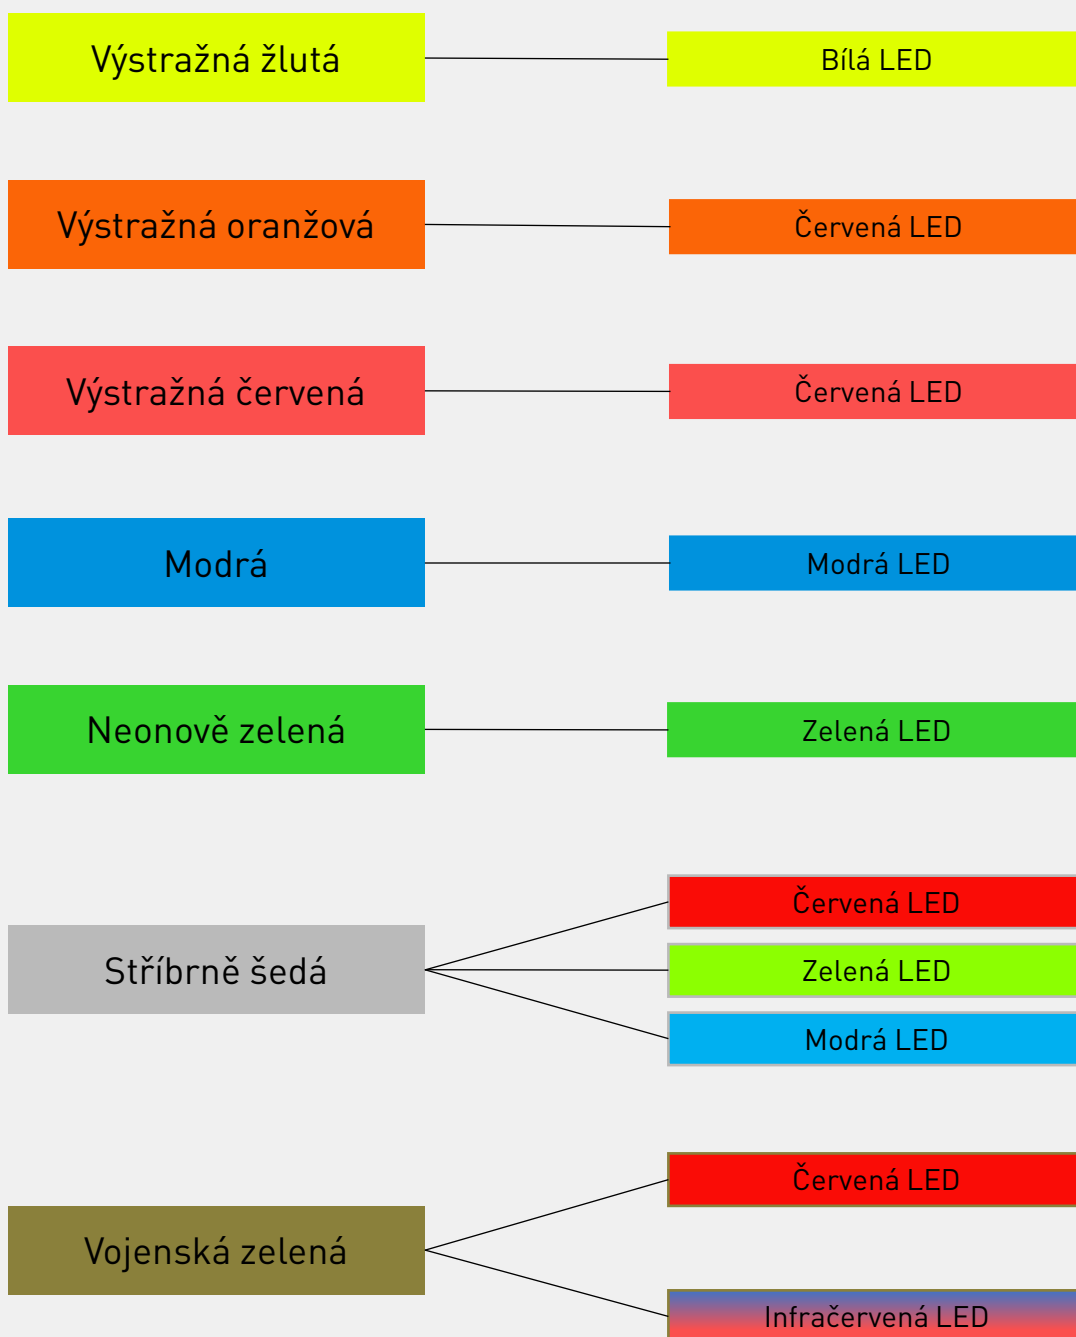

BAREVNICE SUNFIBRE®

SUNFIBRE® může mít jinou barvu textilního opletu a jinou barvu svícení. Ke každé barvě textilu lze vybrat jednu barvu osvětlení na základě níže uvedené nabídky.

**Barva opletu
(pokud je svícení vypnuto)**

**Barva svícení
(pokud je svícení zapnuto)**