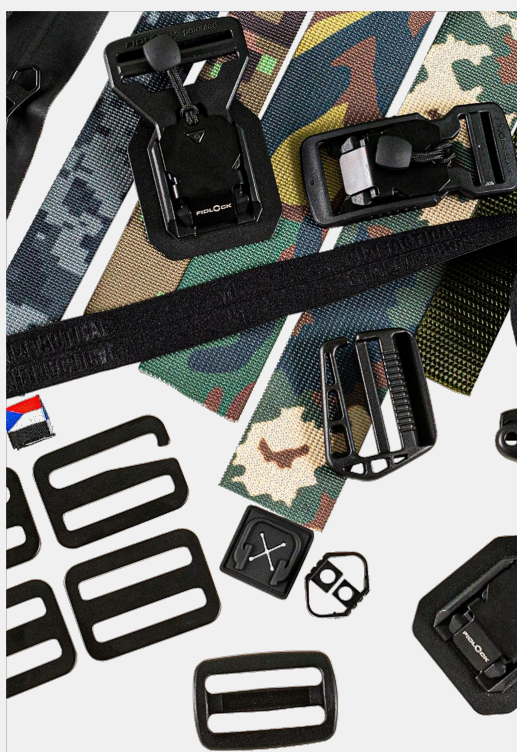

MOŽNOST ÚPRAVY NA MÍRU

Nabízíme různé úpravy na míru v případě, že naše standardní produkty nepokrývají potřeby vaší společnosti.

Můžeme upravit tyto části vesty:

- Barva textilu
- Barva a typ doplňků
- Reflexní textilie
- Barva svícení technologie SUNFIBRE®

Můžeme přidat:

- Držák na vysílačku
- Jmenovku
- Háčky na nářadí

Můžeme také vytvořit štítky na míru s názvem vaší společnosti, divizí, pracovních skupin atd.

Neváhejte nás kontaktovat s vašimi požadavky a my vám vypracujeme výrobek na míru vašim potřebám.