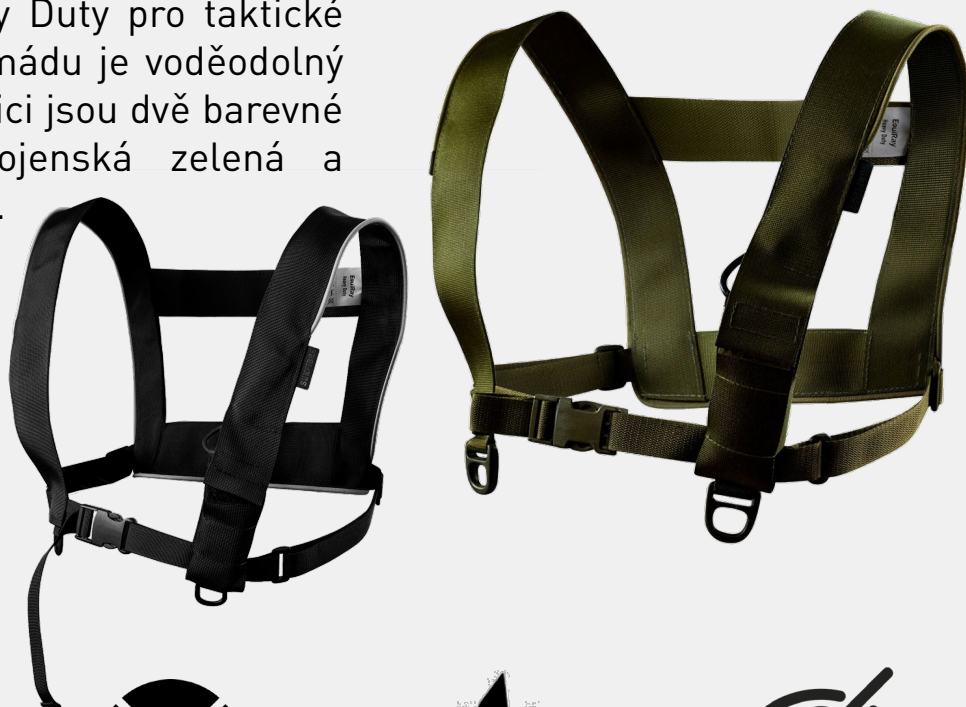

TAKTICKÉ JEDNOTKY A ARMÁDA

EquiRay Heavy Duty pro taktické jednotky a armádu je voděodolný IP68. K dispozici jsou dvě barevné varianty – vojenská zelená a taktická černá.

Stejná jako
barva
uniformy

Možnost
infračervené
diody

IP68
voděodolný

infračerveně
neviditelné
materiály

MOŽNOSTI AKTIVNÍHO SVÍCENÍ:

- Tlačítko na kontrolní jednotce pro přepínání mezi nepřetržitým svícením a blikáním

BAREVNÉ VARIANTY:

- Šedivá s červenou diodou
- Vojenská zelená s infračervenou diodou

MOŽNOSTI NAPÁJENÍ:

- Power Control Heavy Duty 3500 mAh (kontrolní jednotka)